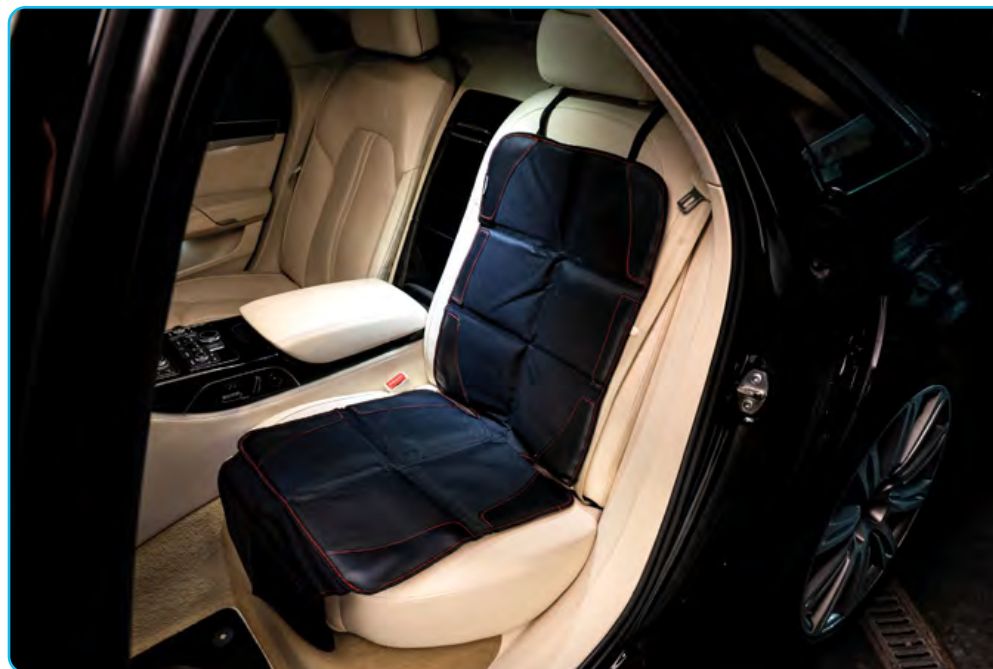

ZAGŁÓWEK OCHRONNY

- Podpiera głowę dziecka: utrzymuje główkę w pozycji pionowej podczas snu, aby szyja pozostała wyprostowana
- Instalacja jest szybka, zajmuje kilka chwil
- Miękki, oddychający materiał zapewnia dzieciom komfort
- Regulowany pasek pozwala znaleźć idealne dopasowanie dla głowy dziecka
- Zagłówek ochronny zapobiega nienaturalnym pozycjom głowy dziecka
- Możliwość przymocowania do fotelika dziecięcego, fotelika samochodowego lub wózka
- Produkt dostępny w kolorze szarym oraz różowym