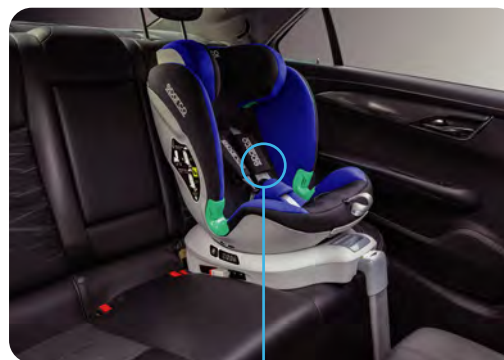

Szerokie oparcie

Fotelik zapewnia dziecku swobodę ruchu nawet podczas jazdy w zapiętych pasach.